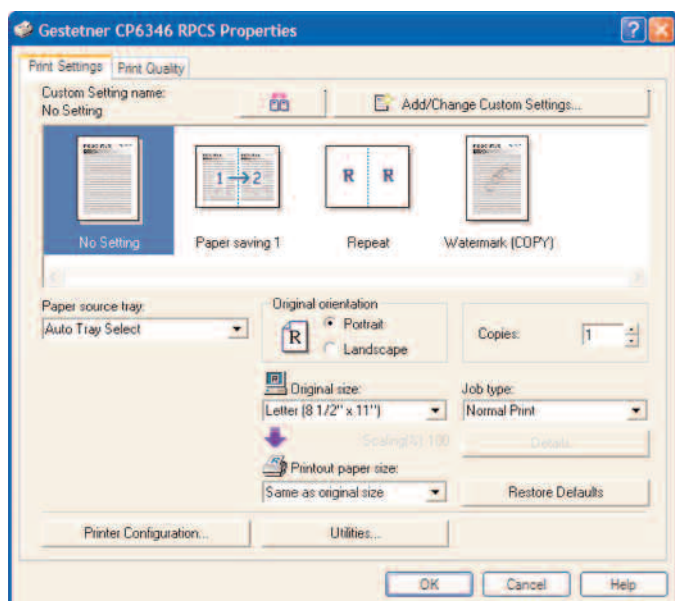

CP6346

ADF

Suporta originais de diversas páginas com facilidade, até A3(Duplo-Carta).

SELETOR DA VELOCIDADE DE IMPRESSÃO

Controla a Velocidade de Impressão: de 60 a 135 folhas por minuto.

ALÇA DA UNIDADE DE EJEÇÃO DO MÁSTER

Permite retirar a unidade de ejeção de máster rápida e facilmente..

BANDEJA DE SAÍDA DE PAPEL

Empilha as impressões concluídas, prontas para distribuição.

PORTA DIANTEIRA

Proporciona um acesso prático ao interior do sistema.

TECLADO QWERTY CONVENCIONAL

Digite comandos de programas de trabalhos e de outras aplicações de trabalhos personalizadas.

PAINEL DE OPERAÇÃO

Projetado com a simplicidade de uma copiadora, para uma operação intuitiva.

UNIDADE DE CONFEÇÃO DE MÁSTER

Estrategicamente colocada, para fácil instalação do máster. **PLACAS LATERAIS DA ALIMENTAÇÃO DE PAPEL**

Ajudam a evitar os atolamentos e o desalinhamento, guiando o papel no sistema.

BANDEJA DE ALIMENTAÇÃO DE PAPEL

Aceita uma ampla gama de tamanhos e gramaturas.

UNIDADE DO CILINDRO

O máster é enrolado em torno desta unidade.

Com sua linguagem de descrição de página baseada em ícones, o Fluxo Otimizado de Comandos de Impressões (RPCS) simplifica a impressão e o preparo.