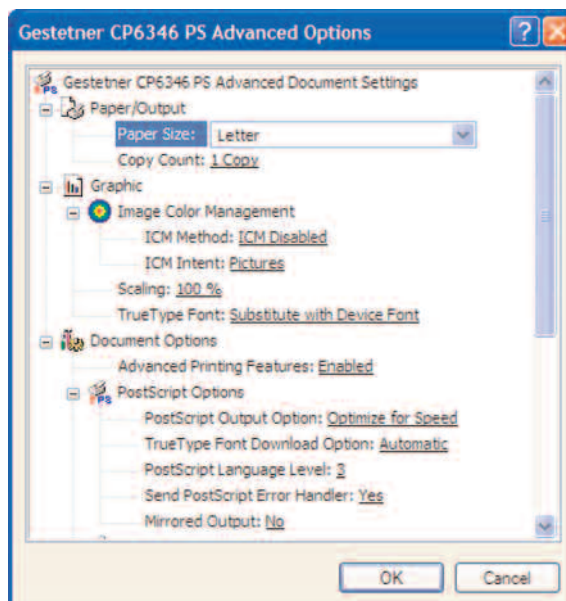

BANDEJA DE ALIMENTAÇÃO DE PAPEL

Aceita uma ampla gama de tamanhos e gramaturas.

UNIDADE DO CILINDRO

O máster é enrolado em torno desta unidade.

Com sua linguagem de descrição de página baseada em ícones, o Fluxo Otimizado de Comandos de Impressões (RPCS) simplifica a impressão e o preparo.